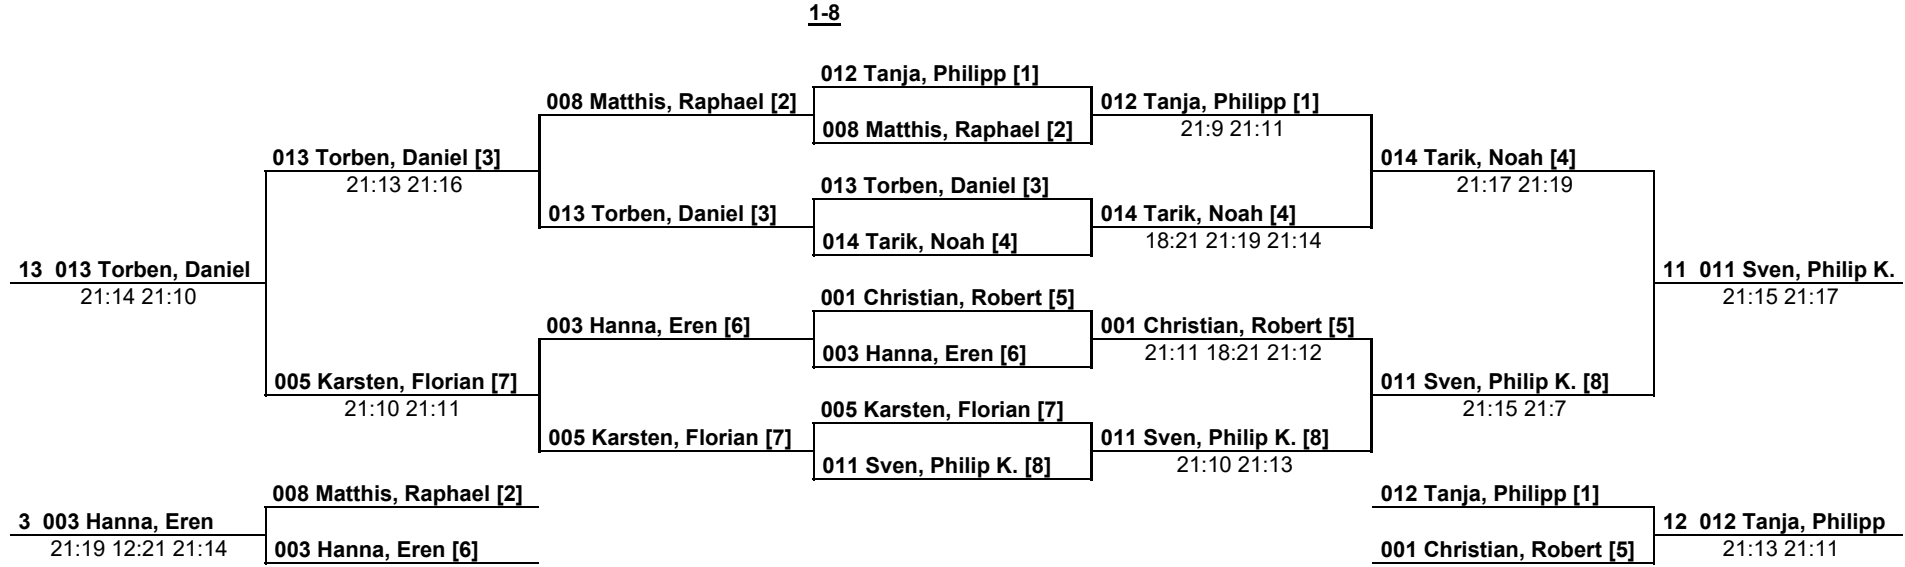

Gruppe

Platz	Gruppe 1	Verein	1	2	3		Spiele	Satz	Punkte
1	012 Tanja, Philipp [1]	TV Lipperode		21:10 21:16	21:5 21:9		4:0	4:0	84:40
2	003 Hanna, Eren [9]	CP Gifhorn	10:21 16:21		21:11 21:14		2:2	2:2	68:67
3	006 Lea, Manuel [8]	TG Münster	5:21 9:21	11:21 14:21			0:4	0:4	39:84
Platz	Gruppe 2	Verein	1	2	3		Spiele	Satz	Punkte
1	011 Sven, Philip K. [2]	TV Lipperode		21:18 24:26 21:17	21:18 21:13		4:0	4:1	108:92
2	013 Torben, Daniel [7]	Flying Feet	18:21 26:24 17:21		21:13 21:19		2:2	3:2	103:98
3	007 Maria, Sem [9]	CP Gifhorn	18:21 13:21	13:21 19:21			0:4	0:4	63:84
Platz	Gruppe 3	Verein	1	2	3	4	Spiele	Satz	Punkte
1	001 Christian, Robert [11]	CBC Wuppertal		21:11 21:16	21:9 21:15	21:10 21:11	6:0	6:0	126:72
2	008 Matthis, Raphael [11]	TG Münster	11:21 16:21		21:9 21:13	21:9 21:15	4:2	4:2	111:88
3	002 Adrienn, Kathrin [6]	Flying Feet	9:21 15:21	9:21 13:21		23:21 21:18	2:4	2:4	90:123
4	010 Patricia, Thore [3]	Flying Feet	10:21 11:21	9:21 15:21	21:23 18:21		0:6	0:6	84:128
Platz	Gruppe 4	Verein	1	2	3	4	Spiele	Satz	Punkte
1	014 Tarik, Noah [4]	CP Gifhorn		22:20 21:14	21:7 21:10	21:9 21:17	6:0	6:0	127:77
2	005 Karsten, Florian [5]	FFC Hagen	20:22 14:21		21:8 21:15	21:14 22:20	4:2	4:2	119:100
3	004 Janina, Sylean [11]	CP Gifhorn	7:21 10:21	8:21 15:21		21:0 21:0	2:4	2:4	82:84
4	009 Silke, Rieka [11]	CBC Wuppertal	9:21 17:21	14:21 20:22	0:21 0:21		0:6	0:6	60:127

TV Lipperode
TG Münster
Flying Feet Haspe
CP Gifhorn
CBC Wuppertal
CP Gifhorn
FFC Hagen
TV Lipperode