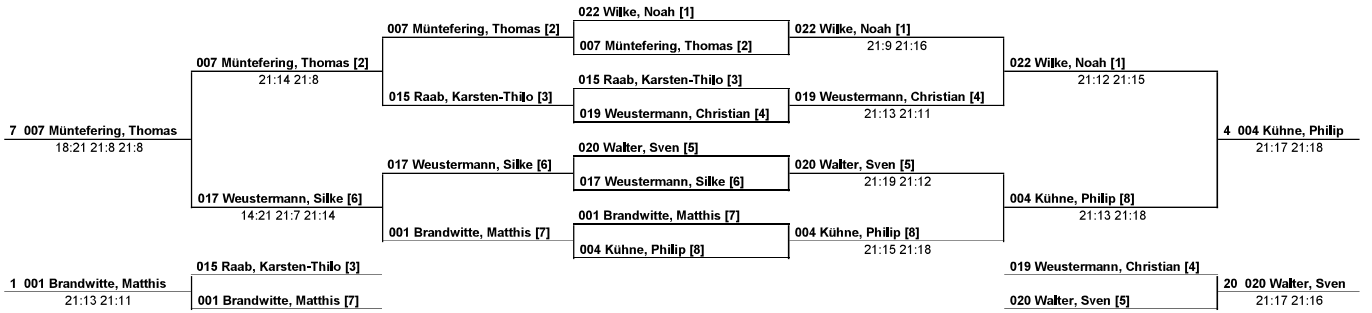

Gruppe

Platz	Gruppe 1	1	2	3	4	5	Spiele	Satz	Punkte
1	022 Wilke, Noah [1]		15:4 15:5	15:7 15:5	15:3 15:9	15:4 15:7	8:0	8:0	120:44
2	017 Weustermann, Silke [9]	4:15 5:15		15:3 15:12	15:6 15:3	15:3 15:4	6:2	6:2	99:61
3	008 Gardemann, Raphael [8]	7:15 5:15	3:15 12:15		15:12 15:9	15:5 15:4	4:4	4:4	87:90
4	003 Lange, Andre [17]	3:15 9:15	6:15 3:15	12:15 9:15		15:9 15:12	2:6	2:6	72:111
5	006 Messing, Manuel [16]	4:15 7:15	3:15 4:15	5:15 4:15	9:15 12:15		0:8	0:8	48:120
Platz	Gruppe 2	1	2	3	4	5	Spiele	Satz	Punkte
1	004 Kühne, Philip [2]		15:9 15:4	15:11 15:11	15:3 15:6	15:5 15:6	8:0	8:0	120:55
2	015 Raab, Karsten-Thilo [7]	9:15 4:15		15:12 15:6	15:10 15:10	15:1 15:6	6:2	6:2	103:75
3	013 Oberlies, Franziska [10]	11:15 11:15	12:15 6:15		15:6 15:8	15:4 15:2	4:4	4:4	100:80
4	005 Kovács, Patricia [15]	3:15 6:15	10:15 10:15	6:15 8:15		15:5 15:2	2:6	2:6	73:97
5	014 Stegmann, Detlev [18]	5:15 6:15	1:15 6:15	4:15 2:15	5:15 2:15		0:8	0:8	31:120
Platz	Gruppe 3	1	2	3	4	5	Spiele	Satz	Punkte
1	020 Walter, Sven [3]		15:11 11:15 15:10	15:5 15:5	15:6 15:4	15:3 15:2	8:0	8:1	131:61
2	007 Müntefering, Thomas [14]	11:15 15:11 10:15		15:3 15:11	15:5 15:8	15:4 15:3	6:2	7:2	126:75
3	002 Henneböle, Nóra [11]	5:15 5:15	3:15 11:15		15:8 15:13	15:2 15:1	4:4	4:4	84:84
4	012 Riepe, Thore [6]	6:15 4:15	5:15 8:15	8:15 13:15		15:7 15:7	2:6	2:6	74:104
5	021 Twer, Nina	3:15 2:15	4:15 3:15	2:15 1:15	7:15 7:15		0:8	0:8	29:120
Platz	Gruppe 4	1	2	3	4	5	Spiele	Satz	Punkte
1	019 Weustermann, Christian [4]		15:11 15:9	15:2 15:6	15:3 15:1	15:7 15:5	8:0	8:0	120:44
2	001 Brandwitte, Matthis [5]	11:15 9:15		15:8 15:11	15:3 15:4	15:7 15:6	6:2	6:2	110:69
3	018 Woermann, Birgit [13]	2:15 6:15	8:15 11:15		15:8 15:5	15:5 15:10	4:4	4:4	87:88
4	010 Schlomm, Kathrin [12]	3:15 1:15	3:15 4:15	8:15 5:15		15:13 15:2	2:6	2:6	54:105
5	011 Niederholz, Hendrik	7:15 5:15	7:15 6:15	5:15 10:15	13:15 2:15		0:8	0:8	55:120

1-8